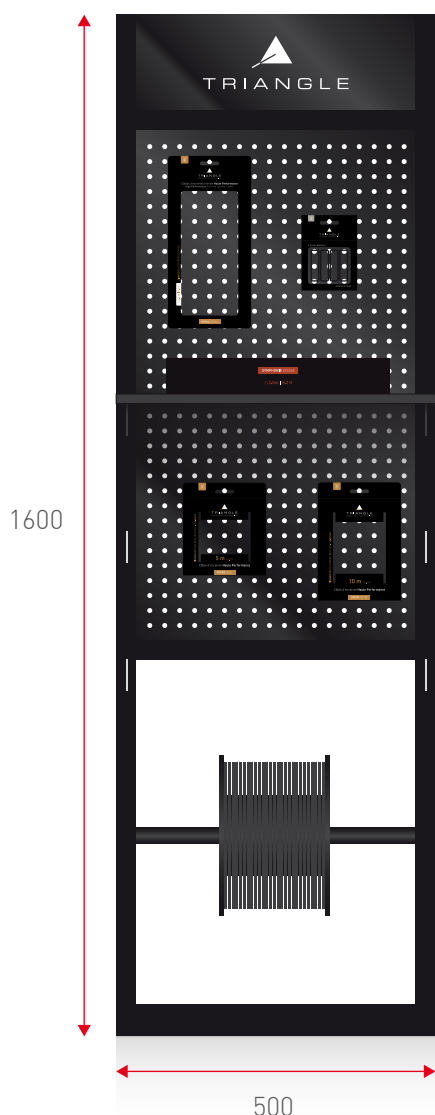

Les câbles TRIANGLE ont été développés en adéquation avec les enceintes de la marque pour transmettre une expérience unique et haute en musicalité.

OS5C

OS10C

OS100C

OS25A

BP400

SYS25A

LECABLE		T3	PPI
OS5C	La gamme Opéra propose des câbles de 2.5mm ² de section garantissant une véritable expérience musicale, accessible à tous. OS5C est une bobine de 5m de câbles fournie avec son emballage .	9.30 €	29 €
OS10C	La gamme Opéra propose des câbles de 2.5mm ² de section garantissant une véritable expérience musicale. OS10C est une bobine de 10m de câbles fournie avec son emballage .	17 €	49.90 €
OS100C	La gamme Opéra propose des câbles de 2.5mm ² de section garantissant une véritable expérience musicale. OS100C est une bobine de 100m de câbles disposant d'indicateurs de longueur.	124 €	369 €
OS25A	De la gamme Opéra, OS25A est un câble monté 2x2.5mm ² , terminé par des fiches bananes en aluminium anodisé disposant de fiches plaqué or.	33 €	99 €
BP400	Les fiches BP400 sont faciles à assembler (double verrouillage par vis du câble) et dotées d'une haute conductivité. Celles-ci disposent d'un placage argent minimisant les distorsions.	11.80 €	35 €
SYS25A	Le câble Symphonie SYS25A est composés de brins OFHC de très haute pureté (cuivre désoxygéné, 99.999%) bénéficiant d'un traitement spécial réduisant les pertes au maximum.	55 €	169 €

OFFRE IMPLANTATION

LeCable

Implantez la gamme **LeCable** et bénéficiez d'un **kit PLV** gratuit pour votre magasin

Le présentoir TRIANGLE permet de présenter facilement en magasin l'ensemble des produits de la gamme LeCable de façon simple et élégante.